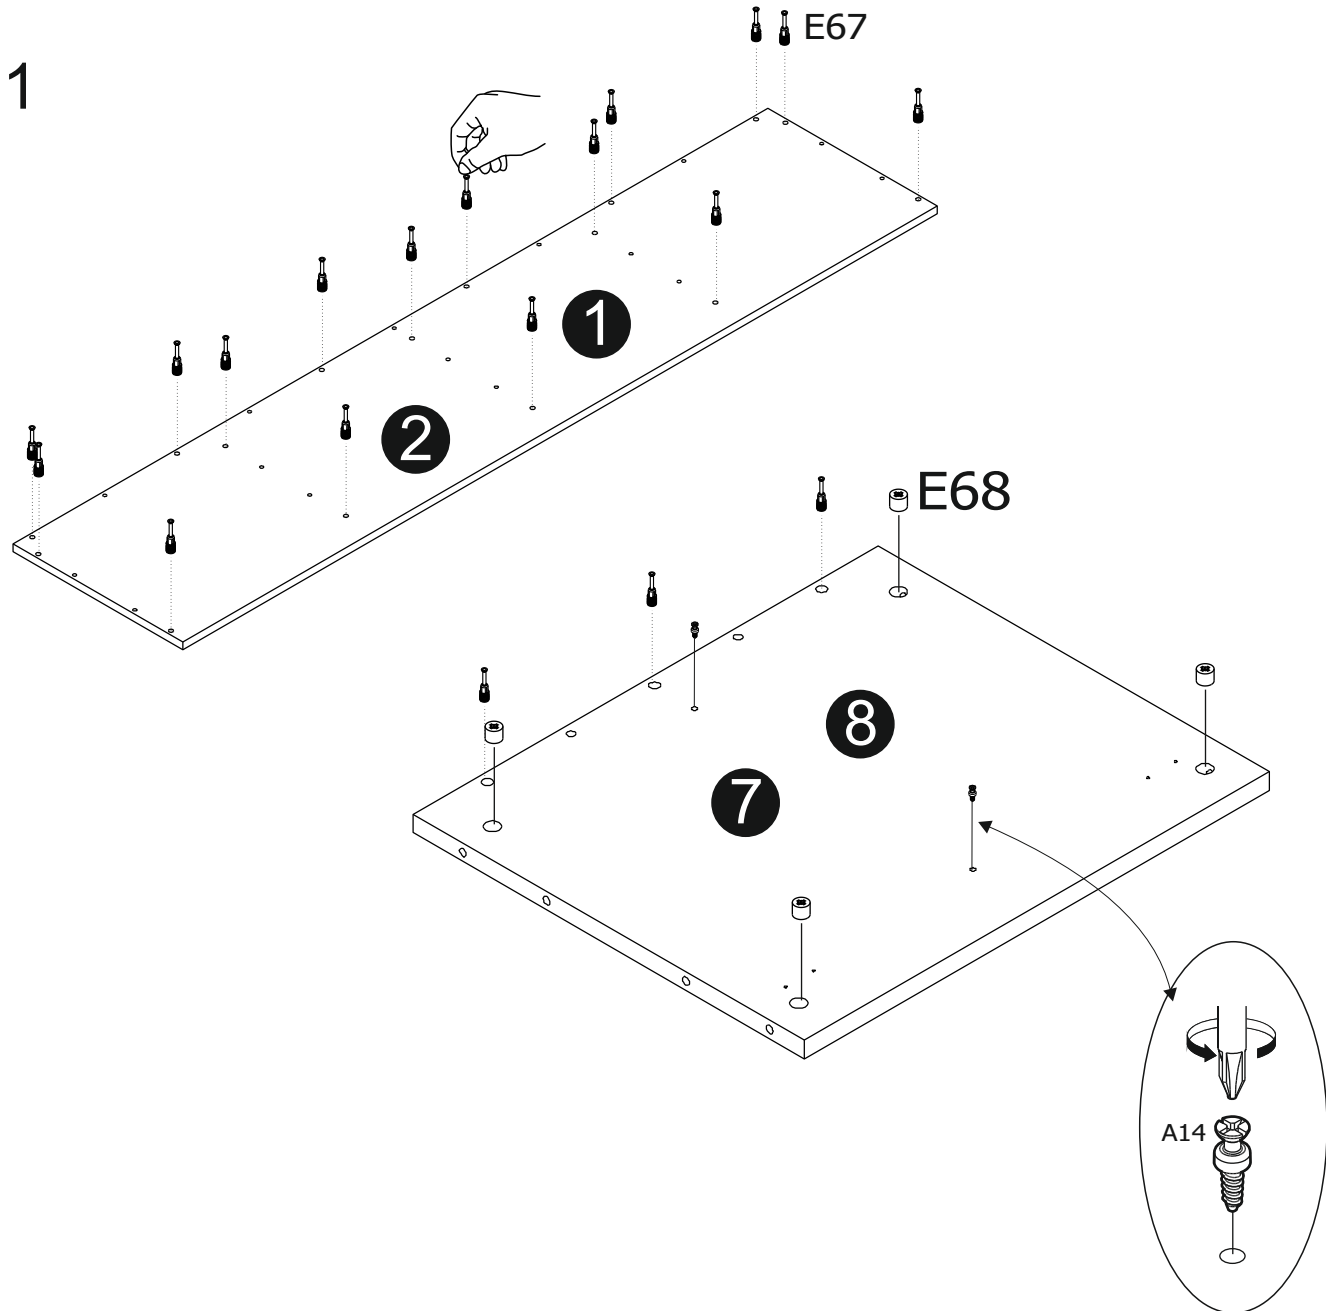

AKSESUAR LİSTESİ / Accessory List / Zubehör Liste

E68 MINİFİKS GÖVDE NIKL Ø15x13,2_1 1120007871 38x	E67 MINİFİKS MIL JETFIX Ø10X10_108 1120007870 38x	A12 KAVELA Ø8x30 MM PLASTİK 1100006324 34x	A49 EKSANTRİK KAPAK AMALFI 1120006181 30x	A49 EKSANTRİK KAPAK METALIC İNCİ 1120037627 8x	A13 KİLİTLİ RAFİKS KAHLVE 1120008524 8x
A13 KİLİTLİ RAFİKS BEYAZ 1120008524 4x	A14 RAFİKS SNTA DİSLİ VİDA 1120008525 12x			A79 ETİKET KELEBEK PLAKET YAPISKAN 1100036449 1x	KLP1 MTK855_VIENA KULP 1120038207 4x
E62 MNTS MASTER FRNLİ SDBİ 1120007867 4x	E63 MNTS MASTER FRNSİZ SDBİ 1120007859 4x	E71 MNTS ALLK HAÇ TİP H5_10263851_1 1120007874 8x	E72 MENTESE LOGOSU KELEBEK_MASTER_1 1120007875 8x	E73 MENTESE GÖVDE KAPAGI 48 AKS_10 1120007876 8x	K12 VIDA YRB M4-23 1100006466 4x
A54 VIDA YHB 3.5x16 SUNTA 1100006386 32x	PLS262 MİNSA AYAK 24 CM 1120038186 4x	MTK643 235MM ORTA AYAK 1120038401 1x	A64 VIDA YHB 5x30 SUNTA 1100006310 12x	A65 VIDA YHB 4x20 SUNTA 1100006390 4x	Tp49 TAPA 5 MM MÜSON HÜS 1120006521 6x